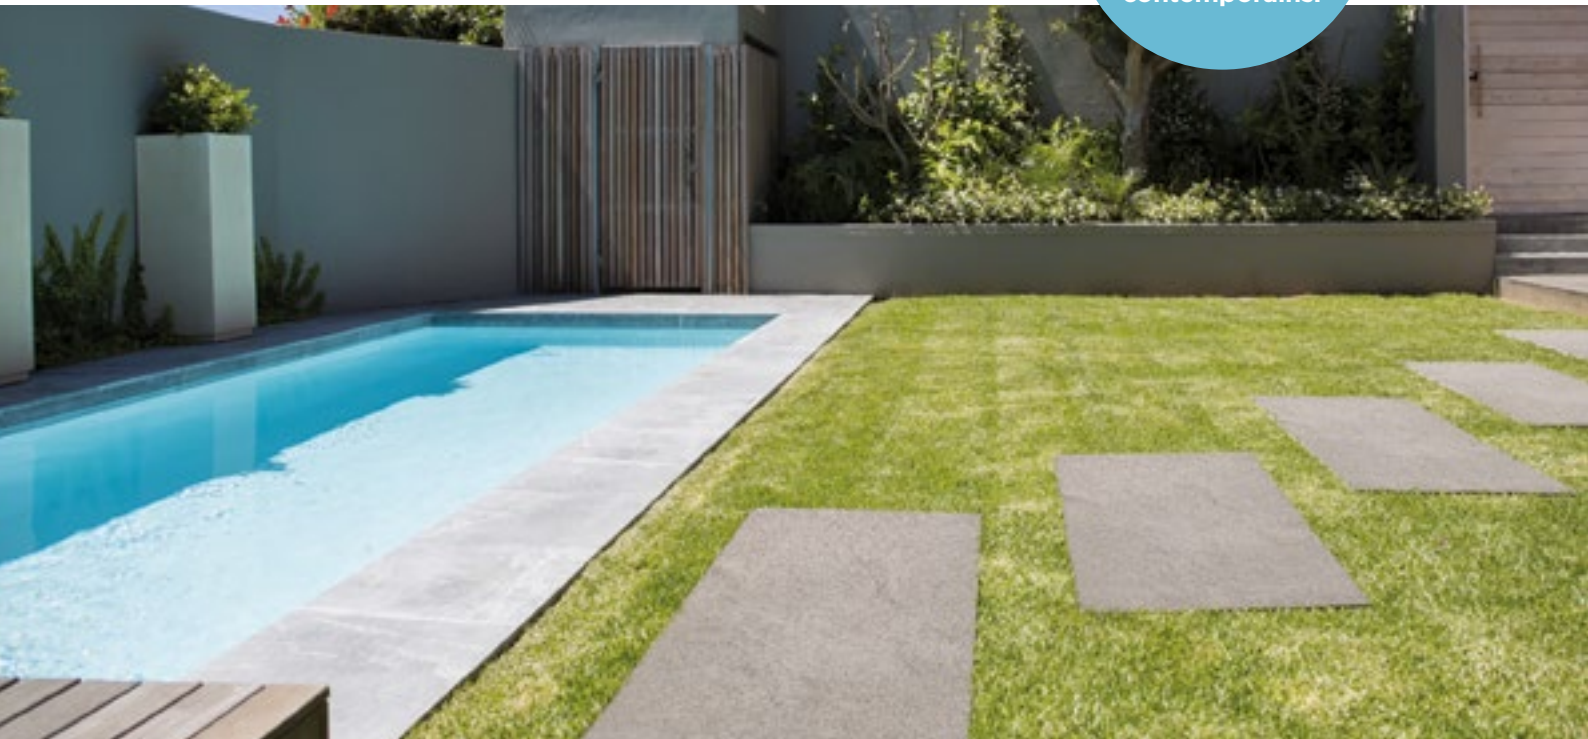

# ligne CÉRAMIQUE

Depuis 2016 Carré d'Arc a choisi d'intégrer dans sa gamme une ligne Céramique. Composée de la collection Astoria, finition pierre, et de la collection Vénétie, finition lisse imitation béton ciré, la ligne répond à la tendance. Dalles monolithiques en grès cérame parfaitement d'équerre et rectifiées, elles sont disponibles en deux formats, 60x60 cm et 120x60 cm et en une épaisseur de 2 cm. La finition est garantie antidérapante. Une large palette de couleurs et une vaste gamme de pièces spéciales permettent de satisfaire toutes les demandes.

Angle margelle arrondi sortant : 30 x 30 cm

Angle margelle façonné 2 côtés droite ou gauche : 30 x 30 cm

2 façonnages au choix :

AC = façonnage Arrêtes Cassées

DR = façonnage Demi Rond

**— INNOVATION**  
La dalle Astoria  
grand format  
vous permet des  
aménagement  
contemporains.