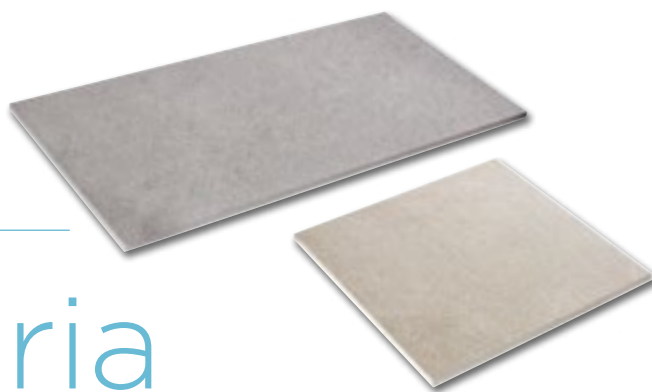

Dalle céramique **Vénétie**, teinte Gris béton, finition lisse imitation béton ciré, **P.82**

---

# ligne CÉRAMIQUE

Depuis 2016 Carré d'Arc a choisi d'intégrer dans sa gamme une ligne Céramique. Composée de la collection Astoria, finition pierre, et de la collection Vénétie, finition lisse imitation béton ciré, la ligne répond à la tendance. Dalles monolithiques en grès cérame parfaitement d'équerre et rectifiées, elles sont disponibles en deux formats, 60x60 cm et 120x60 cm et en une épaisseur de 2 cm. La finition est garantie antidérapante. Une large palette de couleurs et une vaste gamme de pièces spéciales permettent de satisfaire toutes les demandes.

# Astoria

Désormais la céramique s'expose à l'extérieur avec des dalles de grès cérame, ingélives, faciles d'entretien et particulièrement résistantes aux intempéries. Les dalles ASTORIA, finition imitation pierre, sont rectifiées afin de faciliter la pose et existent en format XL pour accéder à des aménagements contemporains originaux.